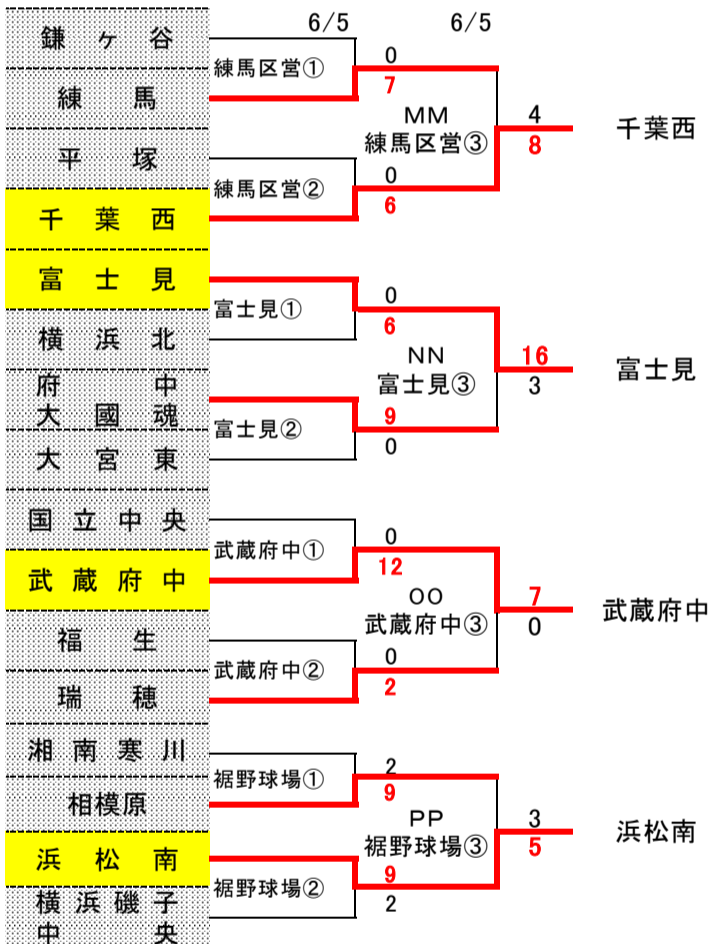

—林和男メモリアル—

「感謝の気持ちを  
”力”に換えて」

2022リトルシニア関東連盟夏季大会

2022日本選手権大会出場チーム順位表

1	優勝	9	秦野	EE	敗者	17	千葉西	MM	勝者
2	準優勝	10	戸塚	FF	敗者	18	富士見	NN	勝者
3	3位	11	甲府南	GG	敗者	19	武蔵府中	OO	勝者
4	4位	12	東練馬	HH	敗者	20	浜松南	PP	勝者
5	AA 敗者	13	海老名	II	敗者	21		QQ	勝者
6	BB 敗者	14	栃木下野	JJ	敗者	22		RR	勝者
7	CC 敗者	15	調布	KK	敗者	23		SS	勝者
8	DD 敗者	16	香取	LL	敗者				

ベスト32を抽選 ベスト32からのトーナメント表(若番よりA、B、C表示)

3位決定戦

第17～20代表決定戦

第21, 22代表決定戦

第23代表決定戦