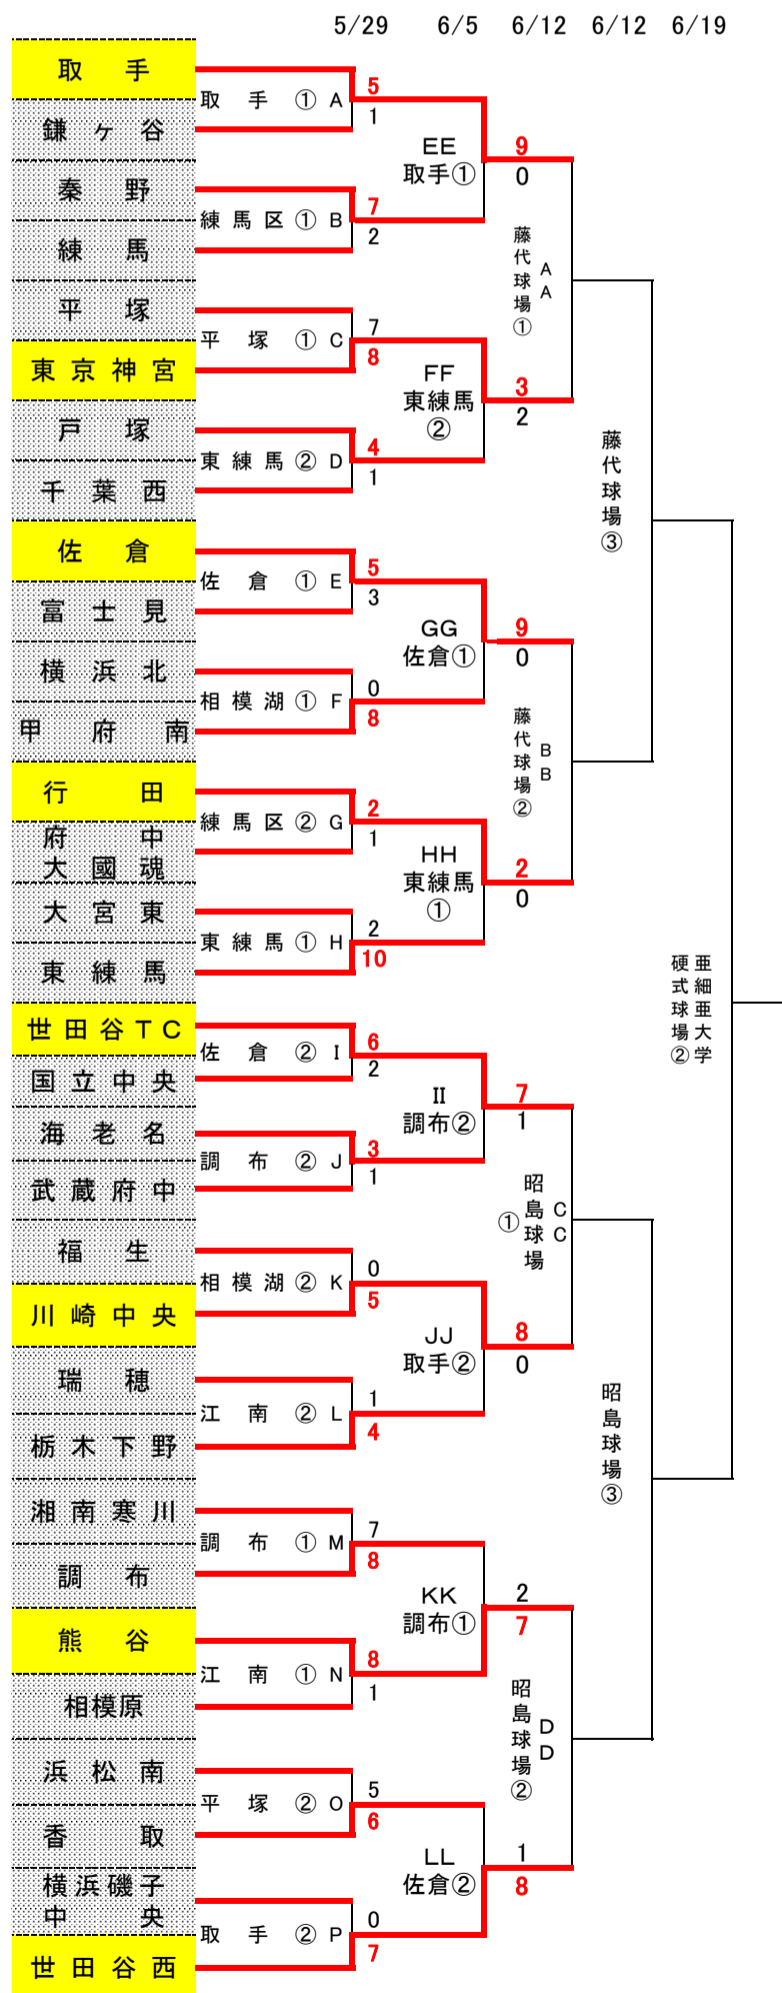

—林和男メモリアル—

「感謝の気持ちを  
”力”に換えて」

2022リトルシニア関東連盟夏季大会

2022日本選手権大会出場チーム順位表

1	優勝	9	秦野	EE	敗者	17	千葉西	MM	勝者
2	準優勝	10	戸塚	FF	敗者	18	富士見	NN	勝者
3	3位	11	甲府南	GG	敗者	19	武蔵府中	OO	勝者
4	4位	12	東練馬	HH	敗者	20	浜松南	PP	勝者
5	AA 敗者	13	海老名	II	敗者	21		QQ	勝者
6	BB 敗者	14	栃木下野	JJ	敗者	22		RR	勝者
7	CC 敗者	15	調布	KK	敗者	23		SS	勝者
8	DD 敗者	16	香取	LL	敗者				

ベスト32を抽選 ベスト32からのトーナメント表(若番よりA、B、C表示)

3位決定戦

第17～20代表決定戦

第21, 22代表決定戦

第23代表決定戦