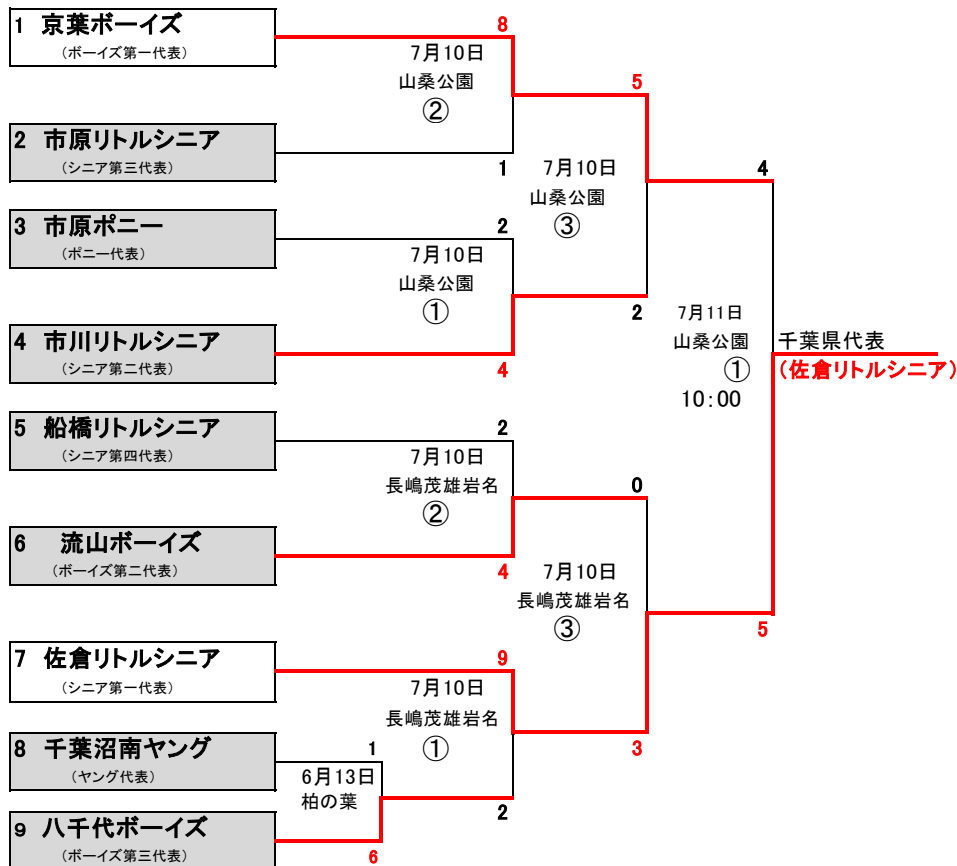

第15回全日本中学野球選手権大会 ジャイアンツカップ千葉県予選

球場： ・山桑公園野球場
 ・長嶋茂雄記念岩名球場

匝瑳市山桑125
 佐倉市岩名753

試合開始時間 第一試合9:00 第二試合11:00 第三試合14:00

ベンチは若番が一塁側とする

球場担当 7月10日 山桑公園 ポニーリーグ
 長嶋岩名 ボーイズリーグ
 7月11日 山桑公園

車:各チーム12台まで(マイクロ2台換算)にご協力ください